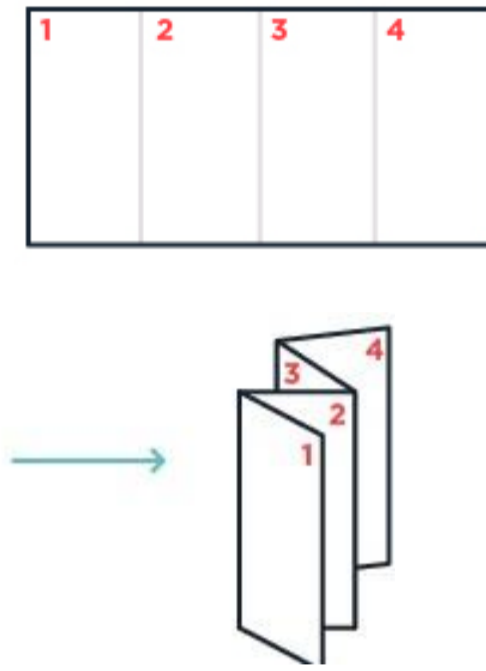

## 邂逅DIP

一款必备的振动棒

Dip 外形符合人体工程学，入体较浅，体验舒适，还可刺激阴蒂。无论您是首次体验还是猎奇更多宝藏玩具，Dip 都能满足您的各种探索和发现欲望。

## 使用说明

请在使用 Dip 之前将其充满电。  
Dip 采用一键式开关并控制强度。

用 Dip 的边缘触摸外阴，也可用球状一端以获得密集的刺激。

试着伸入阴道，可获得更强烈的快感。

4.25  
英寸

Explore  
bulbou  
Dip int  
sensati

18 英寸

背面